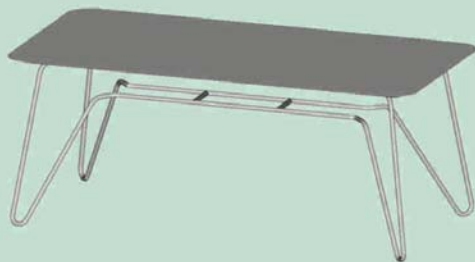

COCOON

TAVOLO
L. 180 P. 90 H. 73