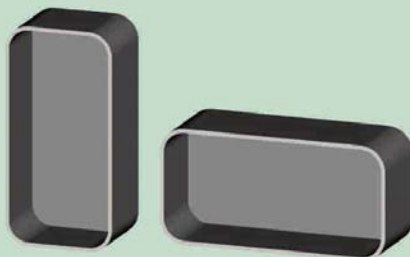

# COCOON

**COCOON VERTICALE CON ANTE**  
L. 50 P.36 H.100

**COCOON ORIZZONTALE CON ANTE**  
L.100 P.36 H. 50

## Cocoon orizzontale/verticale

struttura in multistrato curvato  
finitura in laminato wengé o bianco millerighe  
ante in:  
laminato bianco millerighe, wengé  
stampa digitale rosa, foglia, pizzo, tartan  
stampa digitale "met decor"  
alluminio "hammer"  
maniglia in acciaio  
ripiani interni in alluminio  
mensole in wengé o bianco millerighe  
base in acciaio