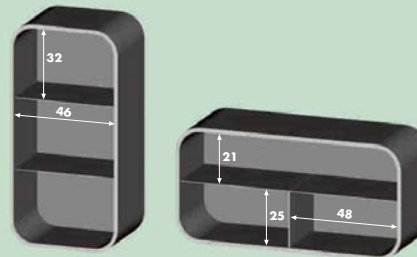

COCOON VERTICALE APERTO CON RIPIANI
L. 50 P.34 H.100

COCOON ORIZZONTALE APERTO CON RIPIANI
L.100 P.34 H. 50

Cocoon horizontal/vertical

structure multiplis courbé
finition stratifié wengé ou milleraies blanc
portes en :
stratifié blanc milleraies, wengé
impression numérique rose, feuille, dentelle, tartan
impression numérique "met decor"
aluminium "hammer" (martelé)
poignée en acier
étagères intérieures en aluminium
étagères finition wengé ou blanc milleraies
base en acier