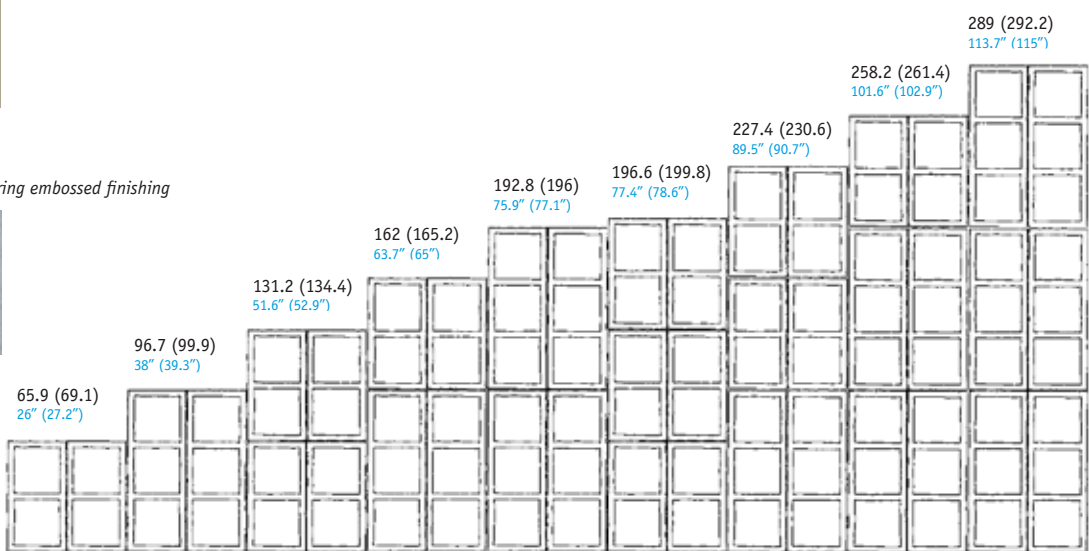

Book: profondità 37 cm
 Big Book: profondità 46 cm
 Book: depth 37 cm (inches 14.5)
 Big Book: depth 46 cm (inches 18)

Le misure stampate in blu sono espresse in pollici
 The measurements in blue print are given in inches

Tel con ruote (∅10) cm 45 h
 Tel con ruote (∅10) 17,7" h

Frassino a poro aperto - Ashwood

Finitura goffrata a poro chiuso - Covering embossed finishing

Altezze possibili di una parete Book (tra parentesi altezza con zoccolo da cm 3.2) - Height for Book wall (in brackets, total height including 3.2 cm 1.2 in. base)