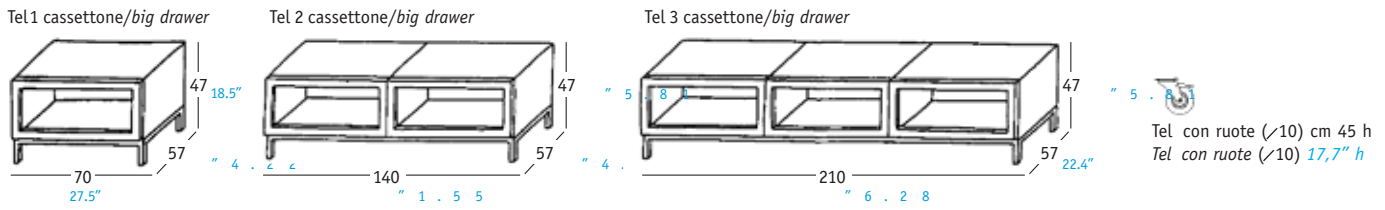

Book: profondità 37 cm
 Big Book: profondità 46 cm
 Book: depth 37 cm (inches 14.5)
 Big Book: depth 46 cm (inches 18)

Le misure stampate in blu sono espresse in pollici
 The measurements in blue print are given in inches

Tel con ruote (∅10) cm 45 h
 Tel con ruote (∅10) 17,7" h

Frassino a poro aperto - Ashwood

Finitura goffrata a poro chiuso - Covering embossed finishing

Altezze possibili di una parete Book (tra parentesi altezza con zoccolo da cm 3.2) - Height for Book wall (in brackets, total height including 3.2 cm 1.2 in. base)