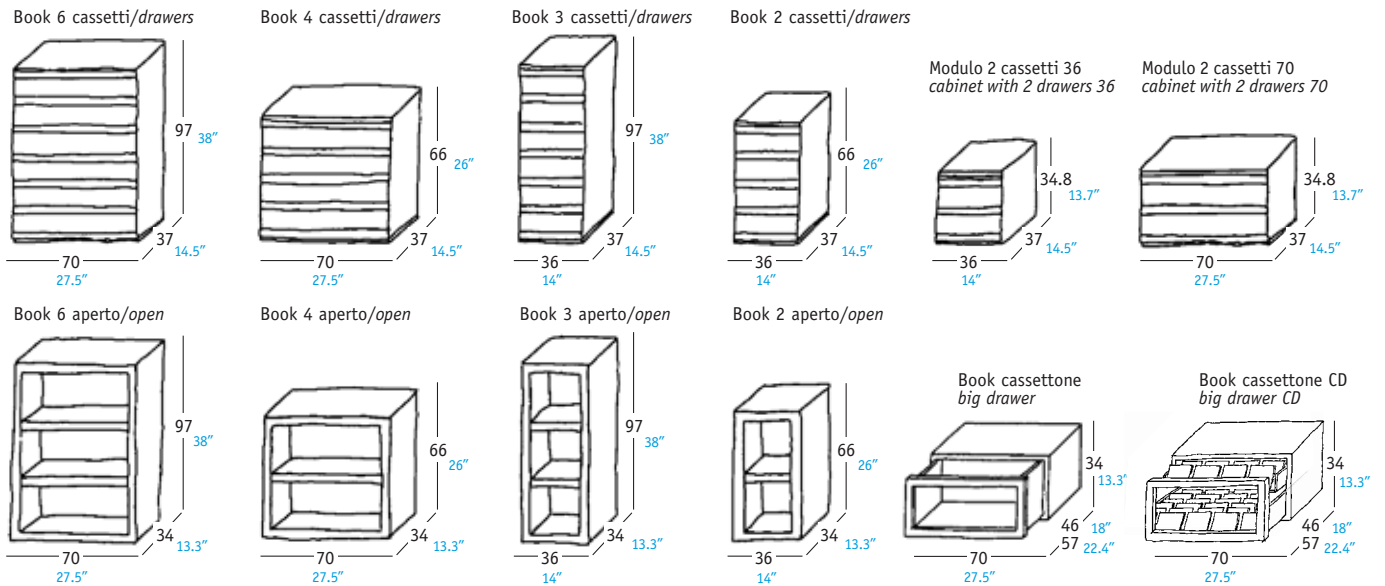

Book: profondità 37 cm
 Big Book: profondità 46 cm
 Book: depth 37 cm (inches 14.5)
 Big Book: depth 46 cm (inches 18)

Le misure stampate in blu sono espresse in pollici
 The measurements in blue print are given in inches

Tel con ruote (∅10) cm 45 h
 Tel con ruote (∅10) 17,7" h

Frassino a poro aperto - Ashwood

Finitura goffrata a poro chiuso - Covering embossed finishing

Altezze possibili di una parete Book (tra parentesi altezza con zoccolo da cm 3.2) - Height for Book wall (in brackets, total height including 3.2 cm 1.2 in. base)